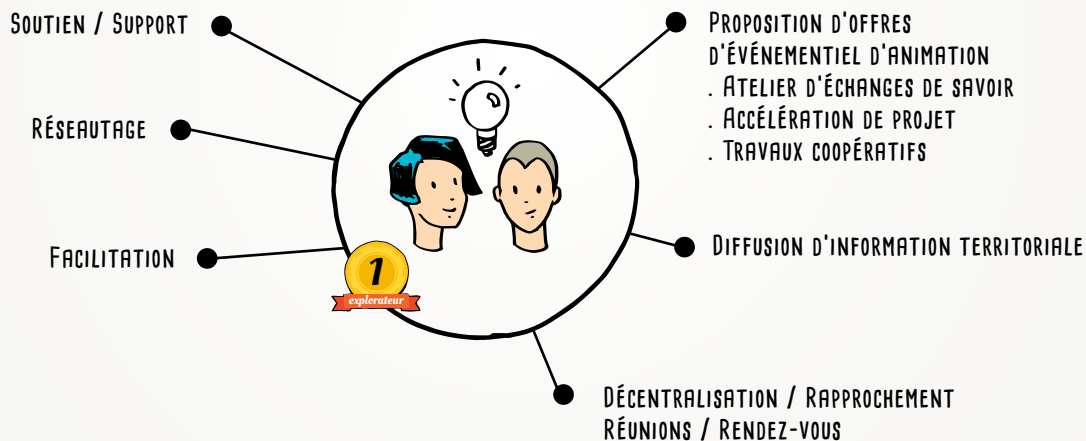

3- LES ANIMATIONS COLLECTIVES

➤ SE RENDRE VISIBLE,
CRÉER DU LIEN ET DU RÉSEAU,
PROFITER DE L'INTELLIGENCE COLLECTIVE SUR L'ENSEMBLE DE NOTRE TERRITOIRE.