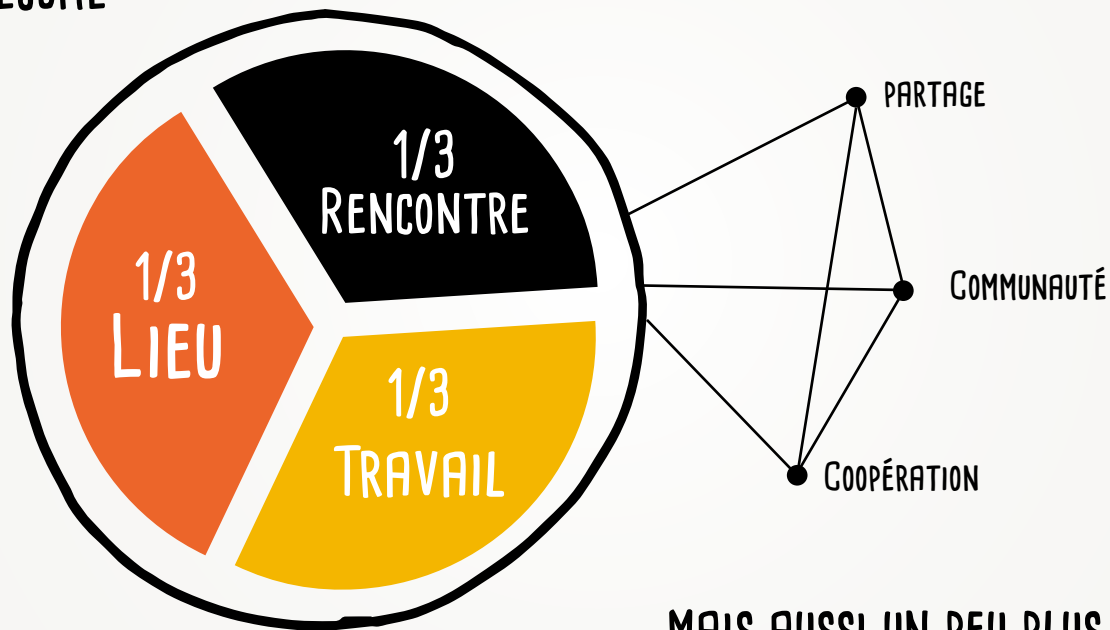

# QU'EST-CE QU'UN TIERS LIEU ?

EN RÉSUMÉ

MAIS AUSSI UN PEU PLUS QUE ÇA !

# MAIS OÙ ÇA ?

AU PLUS PROCHE DE CHEZ VOUS GRÂCE À  
UN RÉSEAU D'ESPACES D'ACCUEIL S'APPUYANT  
SUR LES LIEUX RESSOURCES DU TERRITOIRE

# ET COMMENT ÇA MARCHE

LE RÉSEAU KOPANÉ S'APPUIE SUR 3 AXES PRICIPAUX :

1 - LA CARTOGRAPHIE DYNAMIQUE

2- LE WIFI SÉCURISÉ

3- LES ANIMATIONS COLLECTIVES

# 1 - LA CARTOGRAPHIE DYNAMIQUE

- POUR IDENTIFIER LES LIEUX DISPONIBLES AUTOUR DE VOUS CORRESPONDANT À VOS BESOINS DU MOMENT
- AVOIR ACCÈS À LA LISTE DES ANIMATIONS ET ÉVÉNEMENTS ORGANISÉS